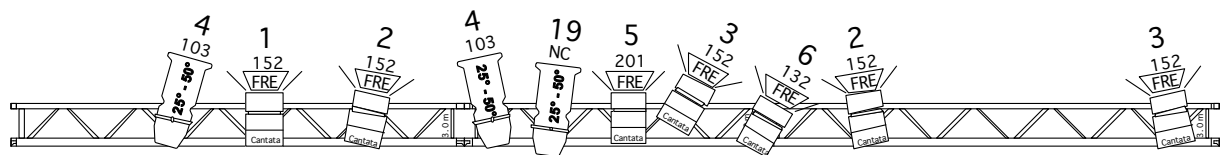

Lichtplan Helga is Bag 2010

Spotlegend

| | | | |
|--|-------------------|--|--|
| | Fresnel 1kW | | Nebelmaschine/ Ventilator (wird mitgebracht) |
| | Zoom 750W 25°-50° | | Blinklicht (wird mitgebracht) |
| | PAR 64 1kW | | Discoeffekt (wird mitgebracht) |

Masstab 1:100