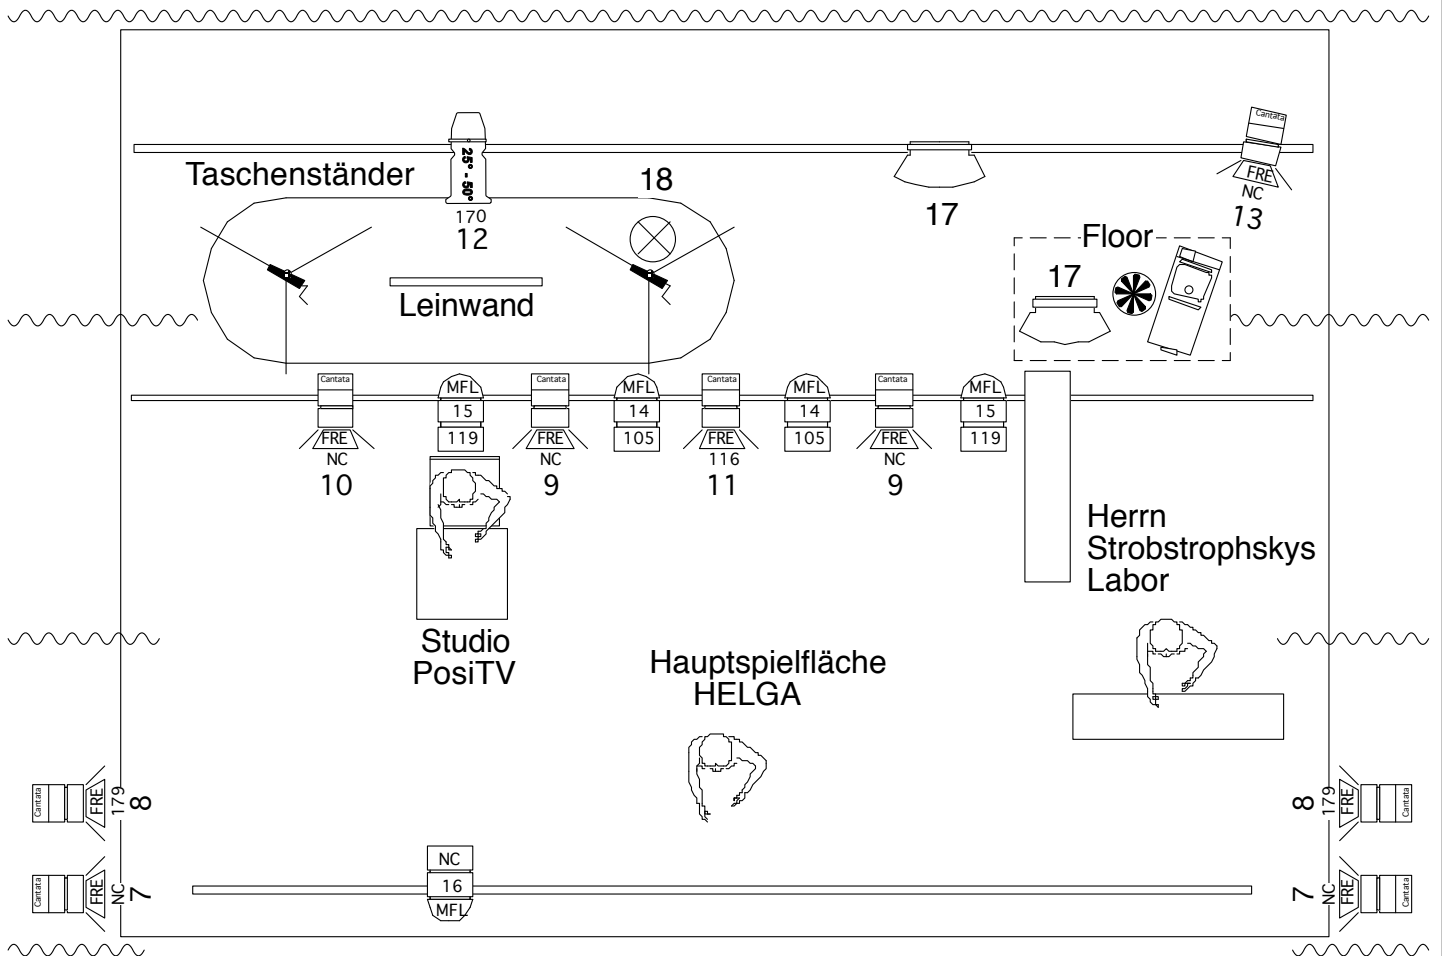

Lichtplan Helga is Bag 2010

Spotlegend

| | | | |
|--|-------------------|--|--|
| | Fresnel 1kW | | Nebelmaschine/ Ventilator (wird mitgebracht) |
| | Zoom 750W 25°-50° | | Blinklicht (wird mitgebracht) |
| | PAR 64 1kW | | Discoeffekt (wird mitgebracht) |

Masstab 1:100